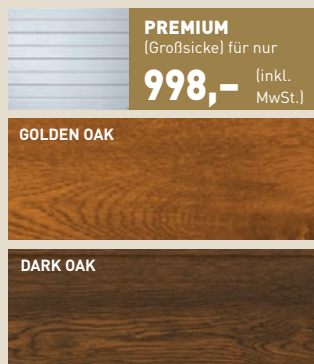

2 Oberflächen in authentisch rustikaler Holz-Optik

5 Moderne Satin-Oberflächen (in Großsicke oder Großlamelle)

4 Microline-Motive mit moderner, profilierter Wellenstruktur

Alle Oberflächen sind endbeschichtet!